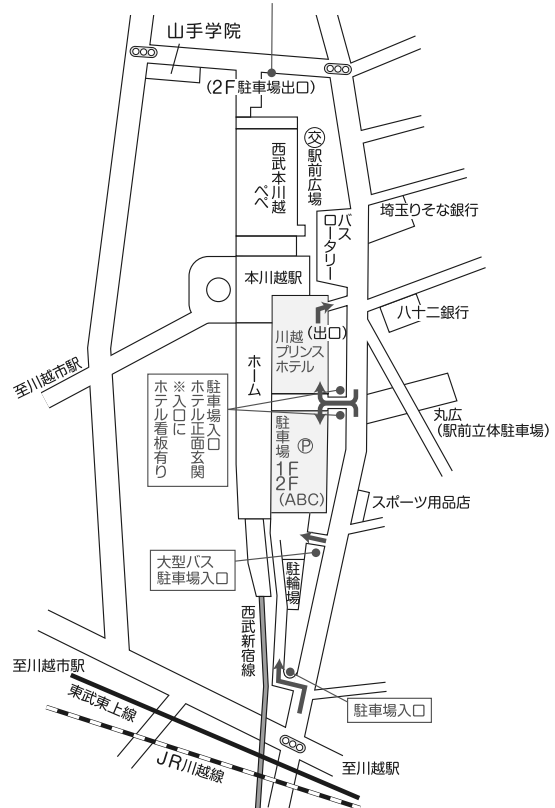

会場アクセス

川越プリンスホテル

〒350-8501埼玉県川越市新富町1-22

TEL:049-227-1111

アクセス情報詳細

<https://www.princehotels.co.jp/kawagoe/access/>

川越プリンスホテルの周辺地図

- 土・日・祝日は周辺道路および駐車場の混雑が予想されます。時間に余裕をもってお出かけください。

※2階A・B・C駐車場をご利用の方は1階には戻れません。下記出口よりホテル正面玄関におまわりください。

【飛行機でお越しの場合】

- 羽田空港、成田空港から空港連絡バスも運行しております。（一部経由地あり）
本川越駅～羽田空港連絡バス
川越駅～成田空港連絡バス
※成田空港便は川越駅発着になります。本川越駅には停まりません。

【電車でお越しの場合】

- 西武新宿線 本川越駅 直結（天候に関係なくまた荷物等がある場合など大変便利です。）
- 東武東上線 川越市駅 徒歩約5分
- JR線、東武東上線 川越駅 徒歩約10分

【お車・タクシーでお越しの場合】

- 関越自動車道川越I.C.から約10分（平常時） 約3km
- 圏央道川島I.C.から約17分（平常時） 約9km
※川越プリンスホテル隣接の【西武本川越ステーションビル駐車場】に駐車していただくと便利です。